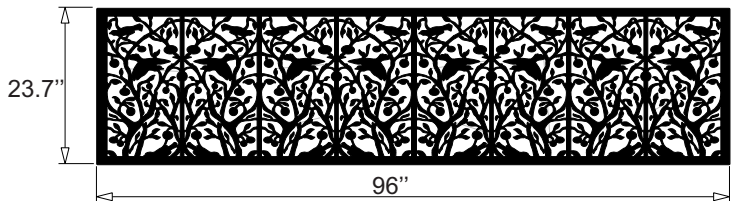

Tree of Life Standard Sizes

32 x 48

48 x 32

96 x 48

96 x 24

41 x 24

48 x 24

48 x 48

24 x 48

48 x 96

24 x 41

24 x 96

Acurio Latticeworks
706-678-2387
www.acuriolattice.com