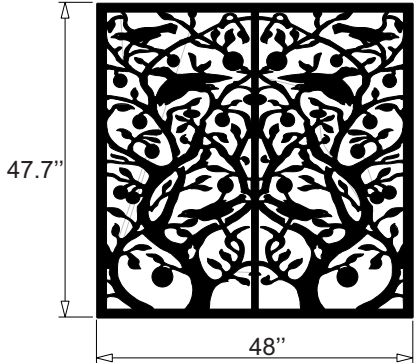

Tree of Life Standard Sizes

32 x 48

48 x 32

96 x 48

96 x 24

41 x 24

48 x 24

48 x 48

24 x 48

48 x 96

24 x 41

24 x 96

Acurio Latticeworks
706-678-2387
www.acuriolattice.com