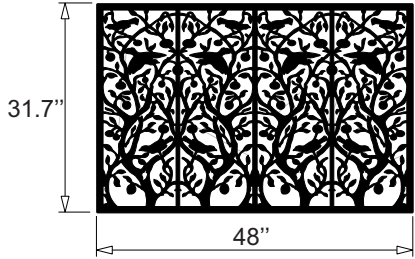

Tree of Life Standard Sizes

32 x 48

48 x 32

96 x 48

96 x 24

41 x 24

48 x 24

48 x 48

24 x 48

48 x 96

24 x 41

24 x 96

Acurio Latticeworks
706-678-2387
www.acuriolattice.com