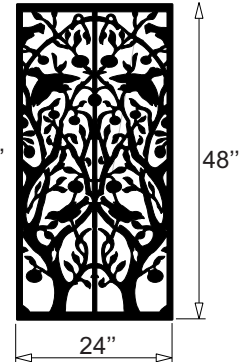

Tree of Life Standard Sizes

32 x 48

48 x 32

96 x 48

96 x 24

41 x 24

48 x 24

48 x 48

24 x 48

48 x 96

24 x 41

24 x 96

Acurio Latticeworks
706-678-2387
www.acuriolattice.com