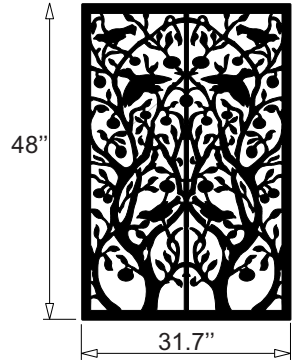

Tree of Life Standard Sizes

32 x 48

48 x 32

96 x 48

96 x 24

41 x 24

48 x 24

48 x 48

24 x 48

48 x 96

24 x 41

24 x 96

Acurio Latticeworks
706-678-2387
www.acuriolattice.com