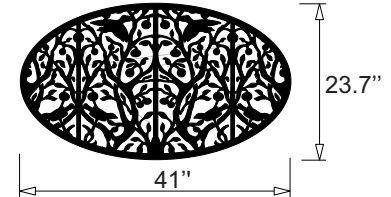

Tree of Life Standard Sizes

32 x 48

48 x 32

96 x 48

96 x 24

41 x 24

48 x 24

48 x 48

24 x 48

48 x 96

24 x 41

24 x 96

Acurio Latticeworks
706-678-2387
www.acuriolattice.com