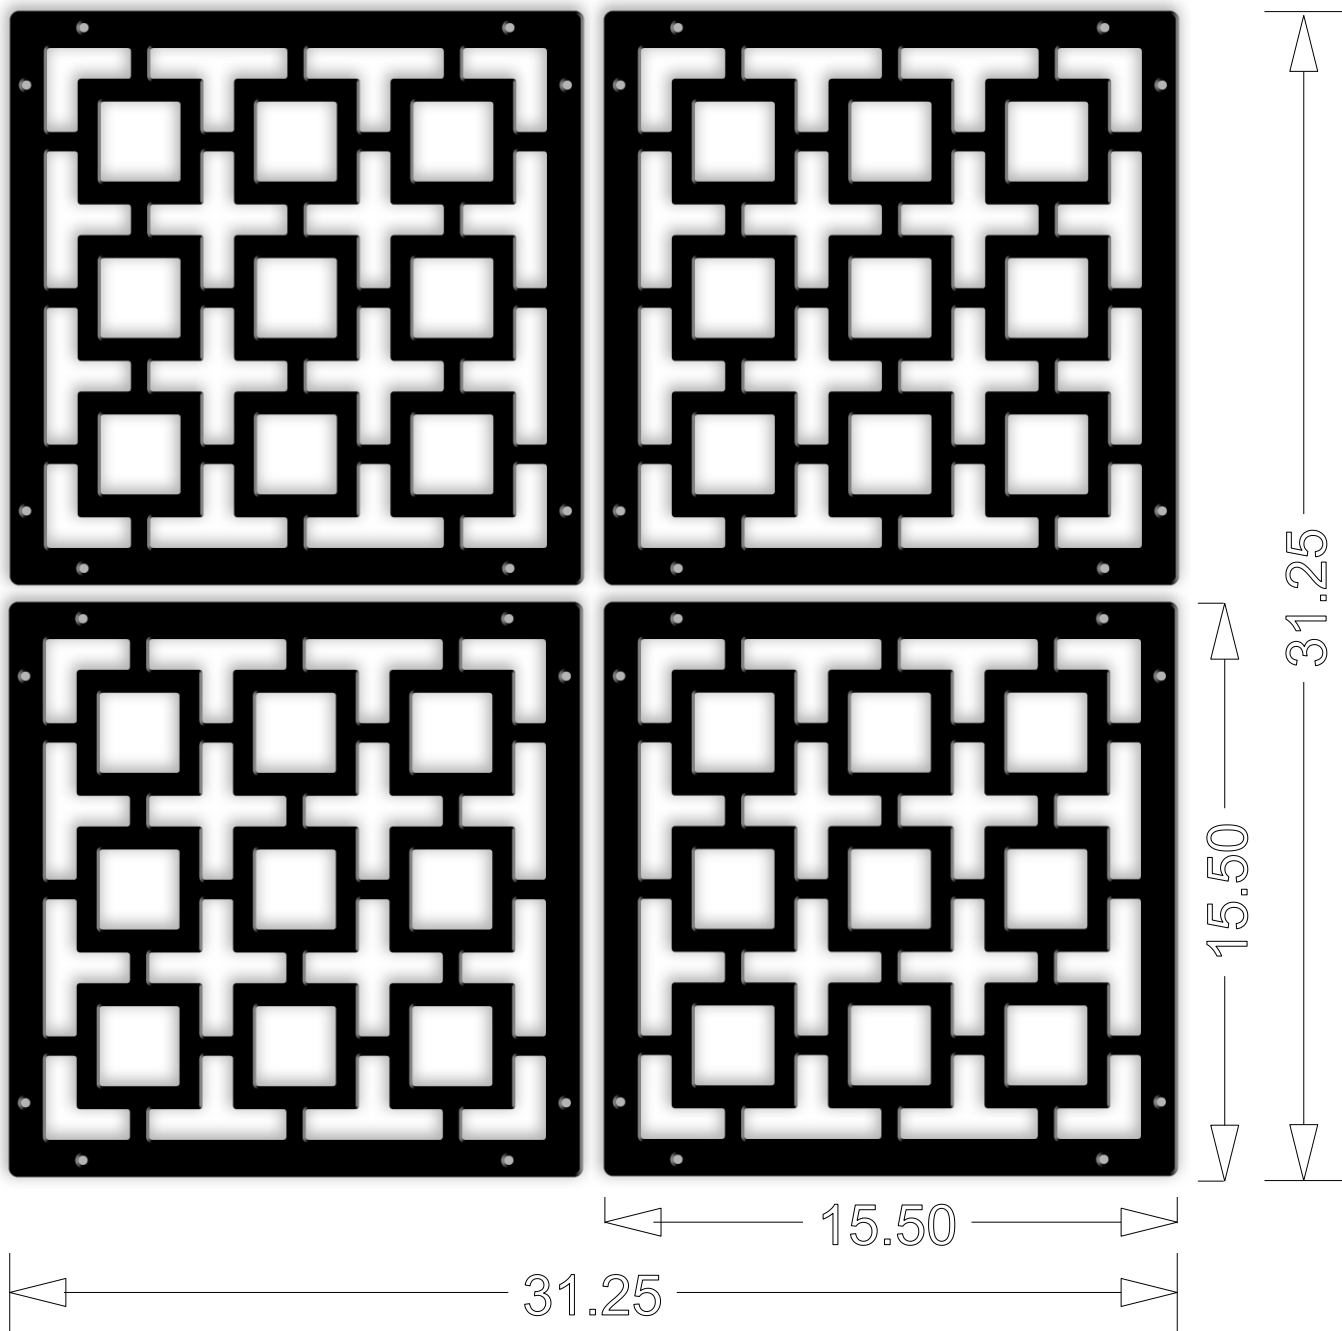

Retro Square Wall Expressions

Acurio Latticeworks
706-678-2387
www.acuriolattice.com