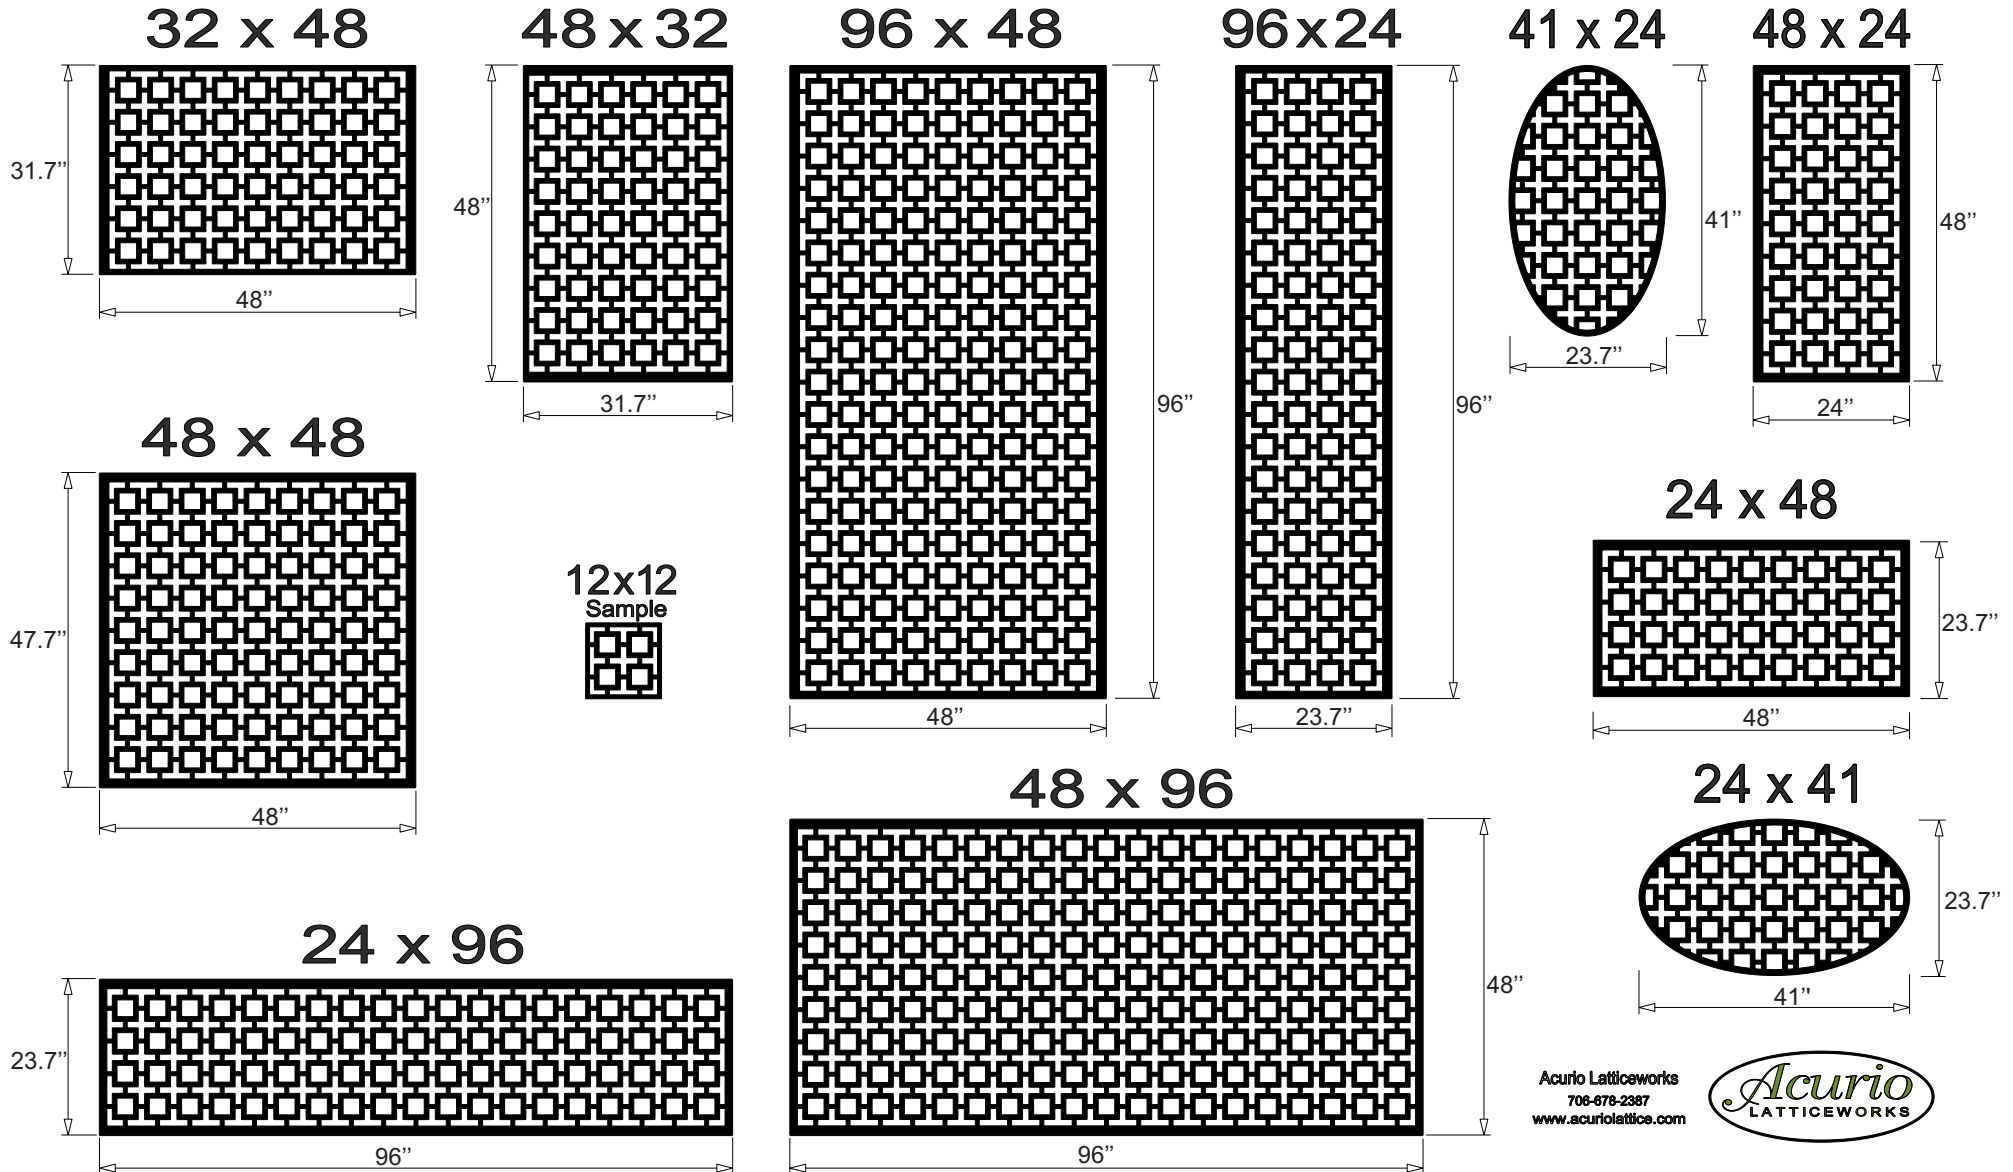

Retro Square 1 Standard Sizes

Acurio Latticeworks
706-678-2387
www.acuriolattice.com