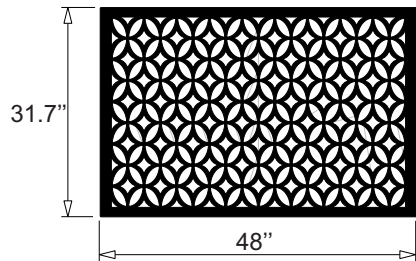

Moors Ellipses Standard Sizes

32 x 48

48 x 32

96 x 48

96 x 24

41 x 24

48 x 24

48 x 48

12x12
Sample

Design Element

24 x 48

48 x 96

24 x 41

24 x 96

Acurio Latticeworks
706-678-2387
www.acuriolattice.com