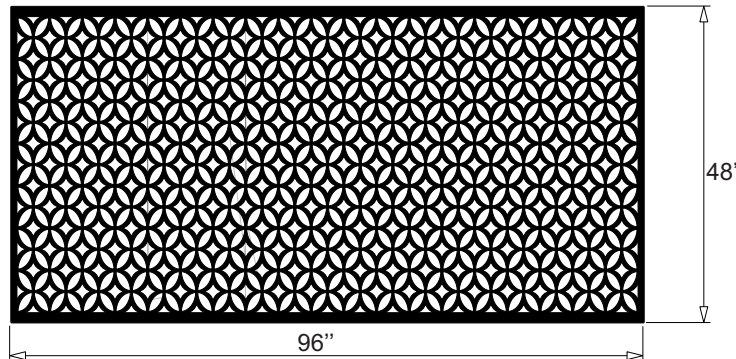

Moors Ellipses Standard Sizes

32 x 48

48 x 32

96 x 48

96 x 24

41 x 24

48 x 24

48 x 48

12x12
Sample

Design Element

24 x 48

48 x 96

24 x 41

24 x 96

Acurio Latticeworks
706-678-2387
www.acuriolattice.com