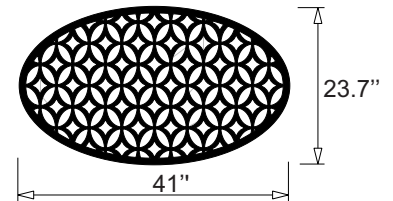

Moors Ellipses Standard Sizes

32 x 48

48 x 32

96 x 48

96 x 24

41 x 24

48 x 24

48 x 48

12x12
Sample

Design Element

24 x 48

48 x 96

24 x 41

24 x 96

Acurio Latticeworks
706-678-2387
www.acuriolattice.com