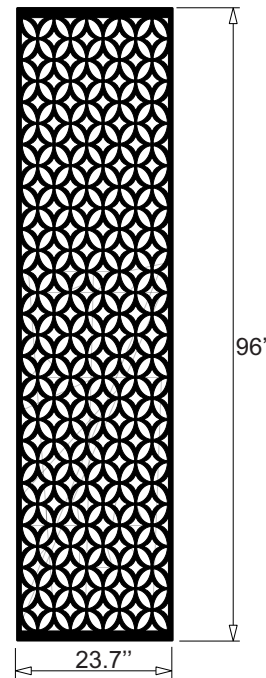

Moors Ellipses Standard Sizes

32 x 48

48 x 32

96 x 48

96 x 24

41 x 24

48 x 24

48 x 48

12x12
Sample

Design Element

24 x 48

48 x 96

24 x 41

24 x 96

Acurio Latticeworks
706-678-2387
www.acuriolattice.com