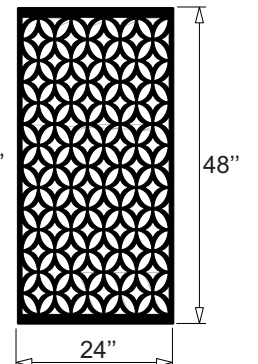

Moors Ellipses Standard Sizes

32 x 48

48 x 32

96 x 48

96 x 24

41 x 24

48 x 24

48 x 48

12x12
Sample

Design Element

24 x 48

48 x 96

24 x 41

24 x 96

Acurio Latticeworks
706-678-2387
www.acuriolattice.com