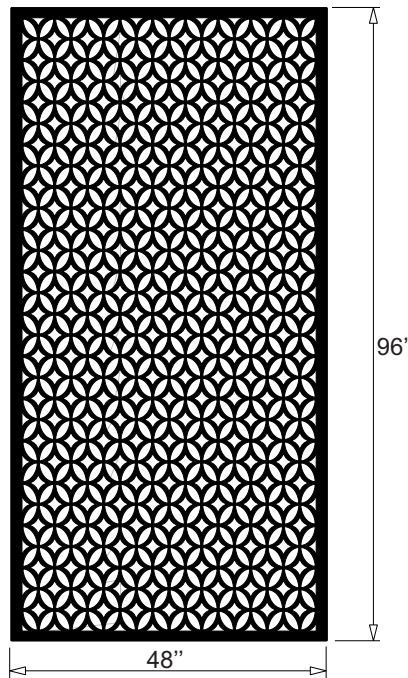

Moors Ellipses Standard Sizes

32 x 48

48 x 32

96 x 48

96 x 24

41 x 24

48 x 24

48 x 48

12x12
Sample

Design Element

24 x 48

48 x 96

24 x 41

24 x 96

Acurio Latticeworks
706-678-2387
www.acuriolattice.com