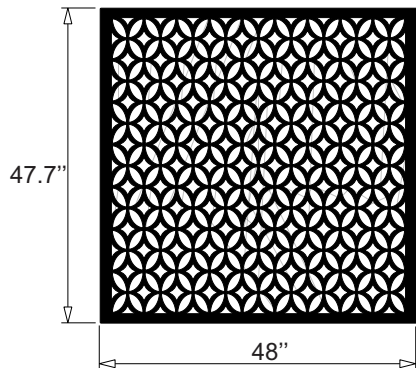

Moors Ellipses Standard Sizes

32 x 48

48 x 32

96 x 48

96 x 24

41 x 24

48 x 24

48 x 48

12x12
Sample

Design Element

24 x 48

48 x 96

24 x 41

24 x 96

Acurio Latticeworks
706-678-2387
www.acuriolattice.com