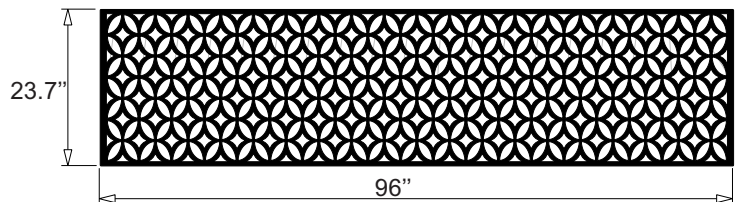

Moors Ellipses Standard Sizes

32 x 48

48 x 32

96 x 48

96 x 24

41 x 24

48 x 24

48 x 48

12x12
Sample

Design Element

24 x 48

48 x 96

24 x 41

24 x 96

Acurio Latticeworks
706-678-2387
www.acuriolattice.com