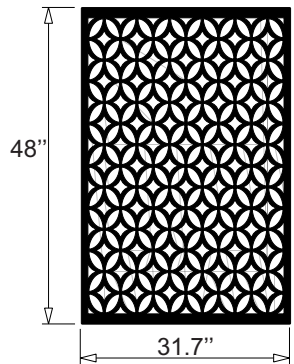

Moors Ellipses Standard Sizes

32 x 48

48 x 32

96 x 48

96 x 24

41 x 24

48 x 24

48 x 48

12x12
Sample

Design Element

24 x 48

48 x 96

24 x 41

24 x 96

Acurio Latticeworks
706-678-2387
www.acuriolattice.com