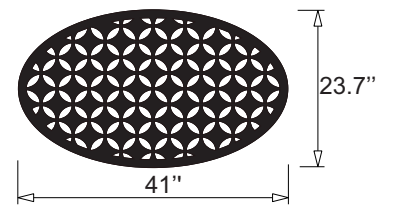

Moorish Circles Standard Sizes

32 x 48

48 x 32

96 x 48

96 x 24

41 x 24

48 x 24

48 x 48

**12x12
Sample**

Design Element

24 x 48

48 x 96

24 x 41

24 x 96

Acurio Latticeworks
706-678-2387
www.acuriolattice.com