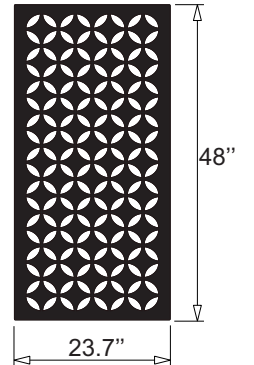

Moorish Circles Standard Sizes

32 x 48

48 x 32

96 x 48

96 x 24

41 x 24

48 x 24

48 x 48

**12x12
Sample**

Design Element

24 x 48

48 x 96

24 x 41

24 x 96

Acurio Latticeworks
706-678-2387
www.acuriolattice.com