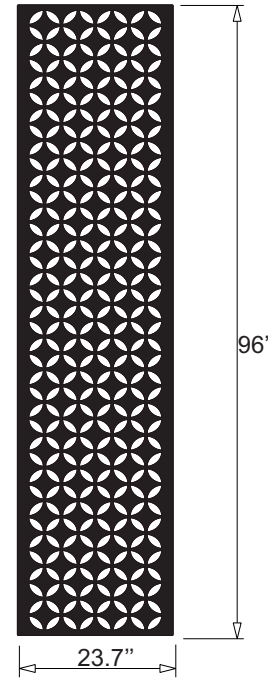

Moorish Circles Standard Sizes

32 x 48

48 x 32

96 x 48

96 x 24

41 x 24

48 x 24

48 x 48

**12x12
Sample**

Design Element

24 x 48

48 x 96

24 x 41

24 x 96

Acurio Latticeworks
706-678-2387
www.acuriolattice.com