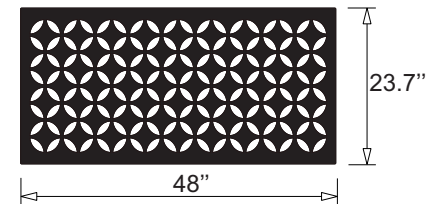

Moorish Circles Standard Sizes

32 x 48

48 x 32

96 x 48

96 x 24

41 x 24

48 x 24

48 x 48

**12x12
Sample**

Design Element

24 x 48

48 x 96

24 x 41

24 x 96

Acurio Latticeworks
706-678-2387
www.acuriolattice.com