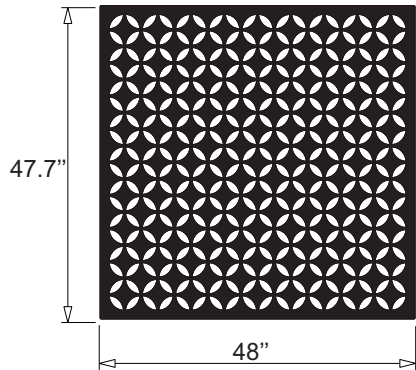

Moorish Circles Standard Sizes

32 x 48

48 x 32

96 x 48

96 x 24

41 x 24

48 x 24

48 x 48

**12x12
Sample**

Design Element

24 x 48

48 x 96

24 x 41

24 x 96

Acurio Latticeworks
706-678-2387
www.acuriolattice.com