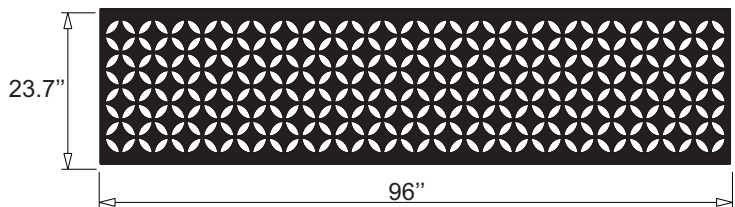

Moorish Circles Standard Sizes

32 x 48

48 x 32

96 x 48

96 x 24

41 x 24

48 x 24

48 x 48

**12x12
Sample**

Design Element

24 x 48

48 x 96

24 x 41

24 x 96

Acurio Latticeworks
706-678-2387
www.acuriolattice.com