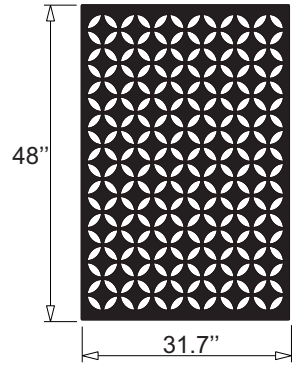

Moorish Circles Standard Sizes

32 x 48

48 x 32

96 x 48

96 x 24

41 x 24

48 x 24

48 x 48

**12x12
Sample**

Design Element

24 x 48

48 x 96

24 x 41

24 x 96

Acurio Latticeworks
706-678-2387
www.acuriolattice.com