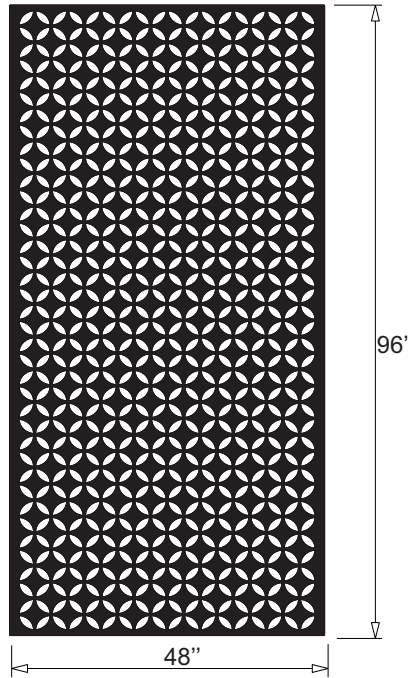

Moorish Circles Standard Sizes

32 x 48

48 x 32

96 x 48

96 x 24

41 x 24

48 x 24

48 x 48

**12x12
Sample**

Design Element

24 x 48

48 x 96

24 x 41

24 x 96

Acurio Latticeworks
706-678-2387
www.acuriolattice.com