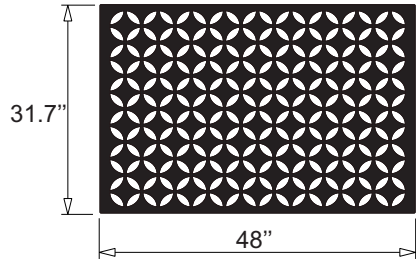

Moorish Circles Standard Sizes

32 x 48

48 x 32

96 x 48

96 x 24

41 x 24

48 x 24

48 x 48

**12x12
Sample**

Design Element

24 x 48

48 x 96

24 x 41

24 x 96

Acurio Latticeworks
706-678-2387
www.acuriolattice.com