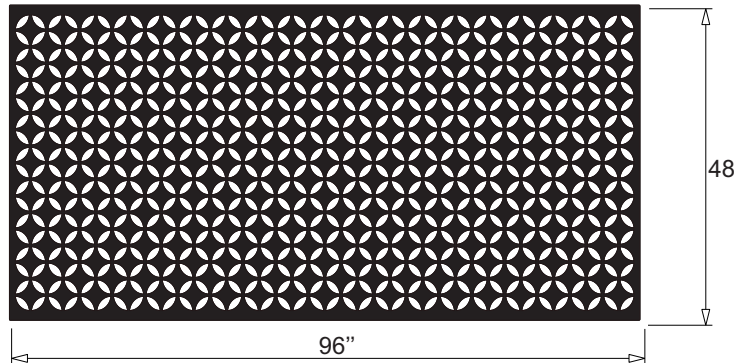

Moorish Circles Standard Sizes

32 x 48

48 x 32

96 x 48

96 x 24

41 x 24

48 x 24

48 x 48

**12x12
Sample**

Design Element

24 x 48

48 x 96

24 x 41

24 x 96

Acurio Latticeworks
706-678-2387
www.acuriolattice.com