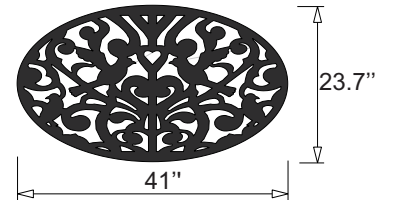

Ginger Dove Standard Sizes

32 x 48

48 x 32

96 x 48

96 x 24

41 x 24

48 x 24

48 x 48

24 x 48

48 x 96

24 x 41

24 x 96

Acurio Latticeworks
706-678-2387
www.acuriolattice.com