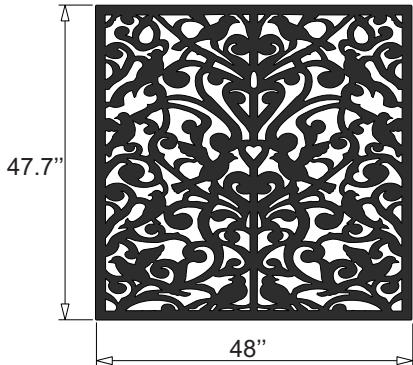

Ginger Dove Standard Sizes

32 x 48

48 x 32

96 x 48

96 x 24

41 x 24

48 x 24

48 x 48

24 x 48

48 x 96

24 x 41

24 x 96

Acurio Latticeworks
706-678-2387
www.acuriolattice.com