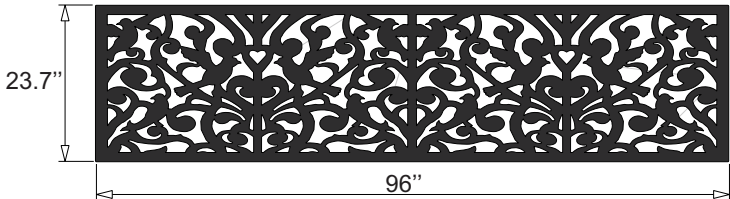

Ginger Dove Standard Sizes

32 x 48

48 x 32

96 x 48

96 x 24

41 x 24

48 x 24

48 x 48

24 x 48

48 x 96

24 x 41

24 x 96

Acurio Latticeworks
706-678-2387
www.acuriolattice.com