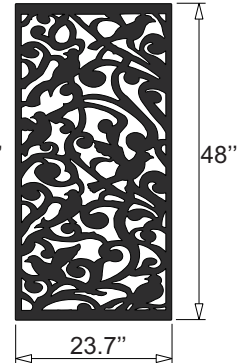

Ginger Dove Standard Sizes

32 x 48

48 x 32

96 x 48

96 x 24

41 x 24

48 x 24

48 x 48

24 x 48

48 x 96

24 x 41

24 x 96

Acurio Latticeworks
706-678-2387
www.acuriolattice.com