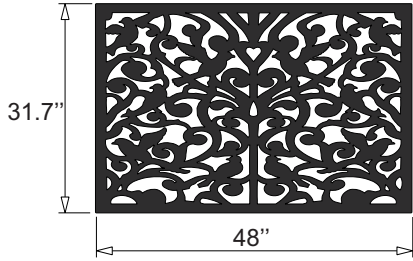

Ginger Dove Standard Sizes

32 x 48

48 x 32

96 x 48

96 x 24

41 x 24

48 x 24

48 x 48

24 x 48

48 x 96

24 x 41

24 x 96

Acurio Latticeworks
706-678-2387
www.acuriolattice.com