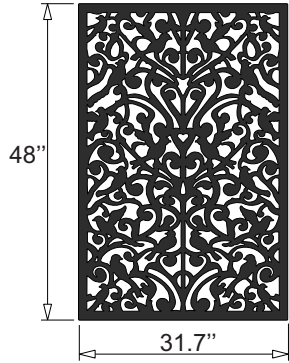

Ginger Dove Standard Sizes

32 x 48

48 x 32

96 x 48

96 x 24

41 x 24

48 x 24

48 x 48

24 x 48

48 x 96

24 x 41

24 x 96

Acurio Latticeworks
706-678-2387
www.acuriolattice.com