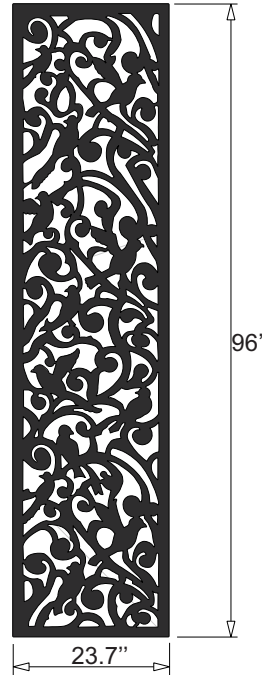

Ginger Dove Standard Sizes

32 x 48

48 x 32

96 x 48

96 x 24

41 x 24

48 x 24

48 x 48

24 x 48

48 x 96

24 x 41

24 x 96

Acurio Latticeworks
706-678-2387
www.acuriolattice.com