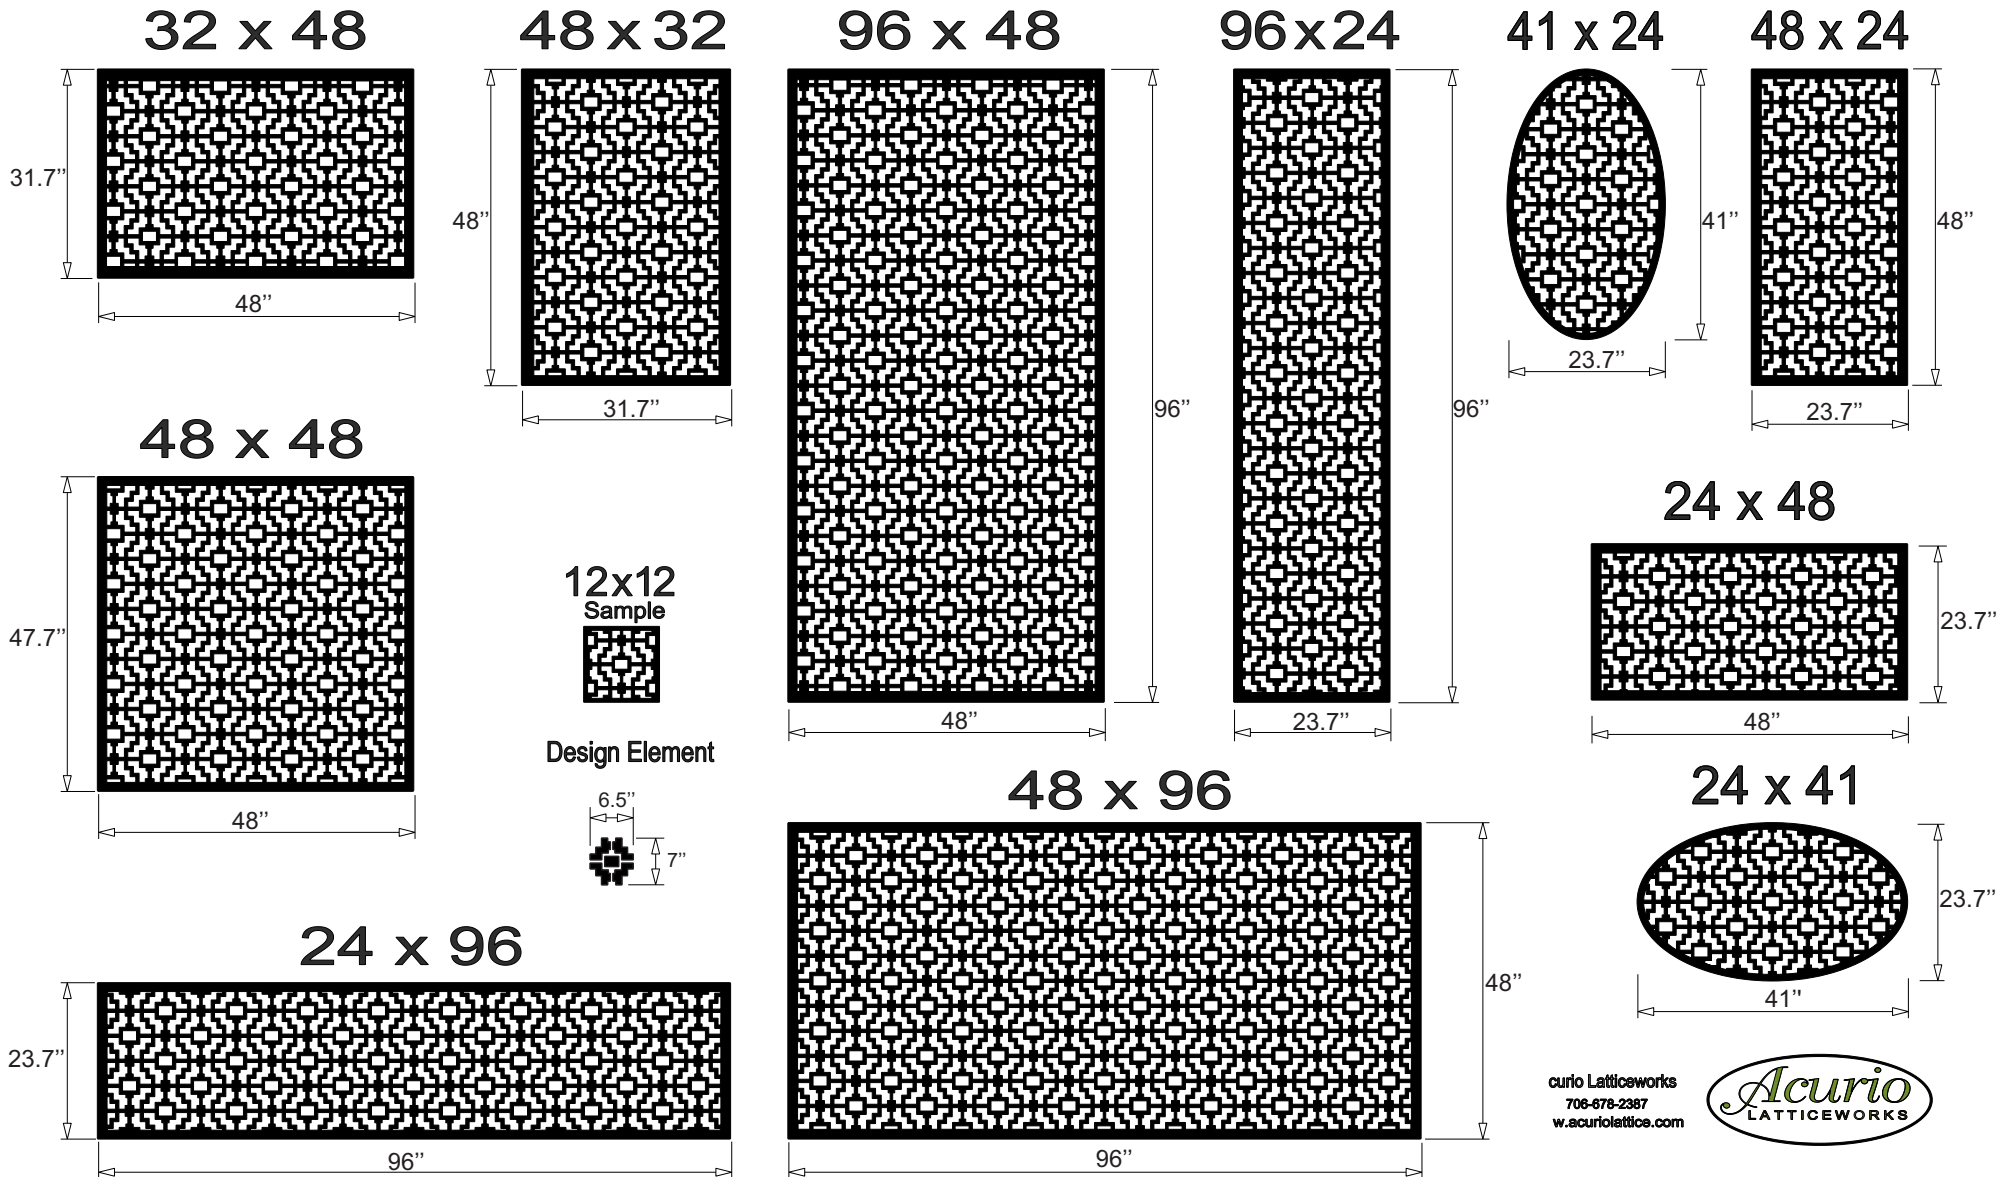

Fret Standard Sizes

curio Latticeworks
706-678-2387
w.acuriolattice.com