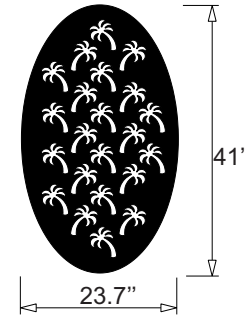

Florida Palm Tree Standard Sizes

32 x 48

48 x 32

96 x 48

96 x 24

41 x 24

48 x 24

48 x 48

**12x12
Sample**

Design Element

24 x 48

48 x 96

24 x 41

24 x 96

Acurio Latticeworks
706-678-2387
www.acuriolattice.com