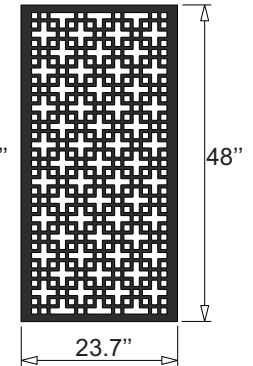

Chinese 1 Standard Sizes

32 x 48

48 x 32

96 x 48

96 x 24

41 x 24

48 x 24

48 x 48

**12x12
Sample**

Design Element

24 x 48

48 x 96

24 x 41

24 x 96

Acurio Latticeworks
706-678-2387
www.acuriolattice.com