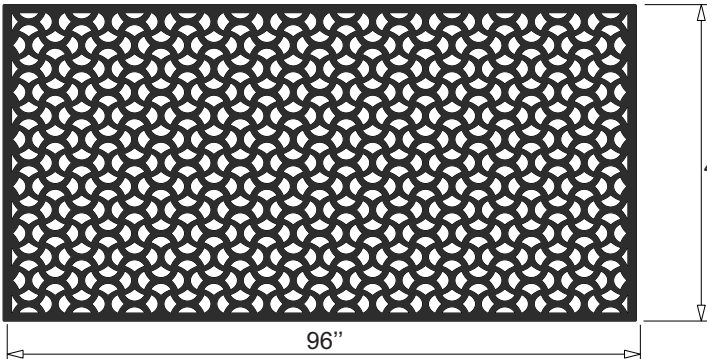

# Casablanca Standard Sizes

**32 x 48**

**48 x 32**

**96 x 48**

**96 x 24**

**41 x 24**

**48 x 24**

**48 x 48**

**Design Element**

**24 x 48**

**48 x 96**

**24 x 41**

**24 x 96**

Acurio Latticeworks  
706-678-2387  
www.acuriolattice.com