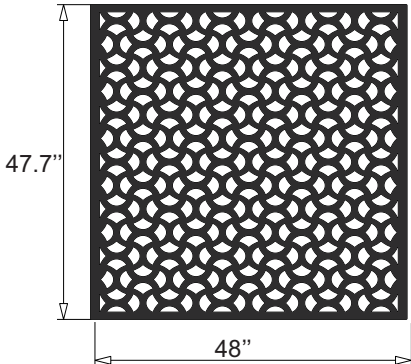

# Casablanca Standard Sizes

**32 x 48**

**48 x 32**

**96 x 48**

**96 x 24**

**41 x 24**

**48 x 24**

**48 x 48**

**Design Element**

**24 x 48**

**48 x 96**

**24 x 41**

**24 x 96**

Acurio Latticeworks  
706-678-2387  
www.acuriolattice.com