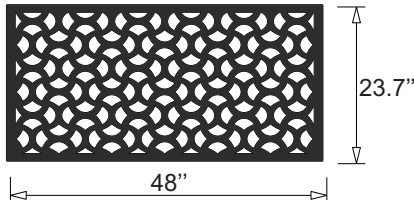

# Casablanca Standard Sizes

**32 x 48**

**48 x 32**

**96 x 48**

**96 x 24**

**41 x 24**

**48 x 24**

**48 x 48**

**Design Element**

**24 x 48**

**48 x 96**

**24 x 41**

**24 x 96**

Acurio Latticeworks  
706-678-2387  
www.acuriolattice.com