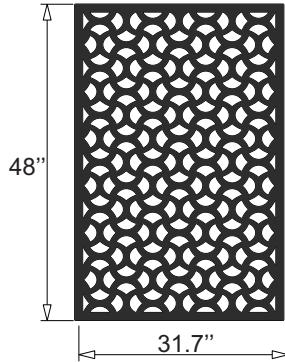

# Casablanca Standard Sizes

**32 x 48**

**48 x 32**

**96 x 48**

**96 x 24**

**41 x 24**

**48 x 24**

**48 x 48**

**Design Element**

**24 x 48**

**48 x 96**

**24 x 41**

**24 x 96**

Acurio Latticeworks  
706-678-2387  
www.acuriolattice.com