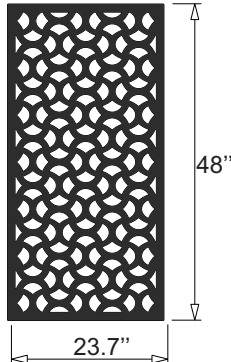

# Casablanca Standard Sizes

**32 x 48**

**48 x 32**

**96 x 48**

**96 x 24**

**41 x 24**

**48 x 24**

**48 x 48**

**Design Element**

**24 x 48**

**48 x 96**

**24 x 41**

**24 x 96**

Acurio Latticeworks  
706-678-2387  
www.acuriolattice.com