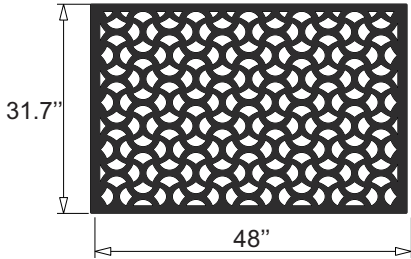

# Casablanca Standard Sizes

**32 x 48**

**48 x 32**

**96 x 48**

**96 x 24**

**41 x 24**

**48 x 24**

**48 x 48**

**Design Element**

**24 x 48**

**48 x 96**

**24 x 41**

**24 x 96**

Acurio Latticeworks  
706-678-2387  
www.acuriolattice.com