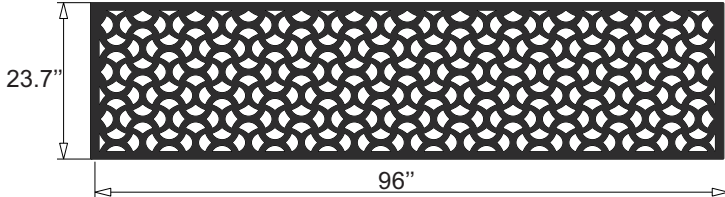

# Casablanca Standard Sizes

**32 x 48**

**48 x 32**

**96 x 48**

**96 x 24**

**41 x 24**

**48 x 24**

**48 x 48**

**Design Element**

**24 x 48**

**48 x 96**

**24 x 41**

**24 x 96**

Acurio Latticeworks  
706-678-2387  
www.acuriolattice.com