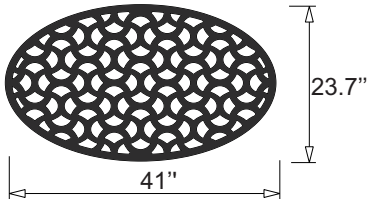

# Casablanca Standard Sizes

**32 x 48**

**48 x 32**

**96 x 48**

**96 x 24**

**41 x 24**

**48 x 24**

**48 x 48**

**Design Element**

**24 x 48**

**48 x 96**

**24 x 41**

**24 x 96**

Acurio Latticeworks  
706-678-2387  
www.acuriolattice.com